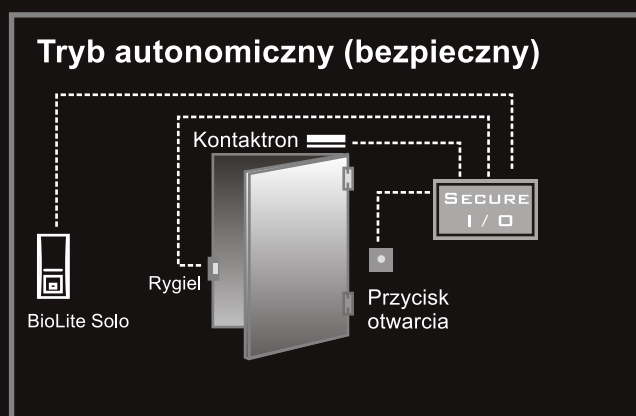

Autonomiczny, zewnętrzny czytnik biometryczny

Właściwości

- Całkowicie autonomiczny
- Odporność na trudne warunki atmosferyczne (wodoodporny IP 65)
- Interfejs użytkownika: wyświetlacz LCD i klawiatura
- Kompleksowe rozwiązanie - wbudowany przekaźnik i przełącznik wejściowy
- Opcjonalny zewnętrzny przekaźnik dla bezpiecznej kontroli drzwi (Secure I/O)
- Elegancki wygląd (małe gabaryty)
- Pamięć logów dla kontroli zdarzeń

Specyfikacja

Sensor	Optyczny (rozdzielczość 500dpi)
Liczba użytkowników	200 użytkowników (400 wzorcy)
Czas identyfikacji wzorca	Mniej niż 1 sekunda
Tryb identyfikacji	Odcisk, PIN, odcisk + PIN
We / Wy TTL	2 wejścia (przycisk, czujnik otwarcia drzwi)
Wewnętrzny przekaźnik	Elektrozaczep, zamek elektromechaniczny, zamek elektromagnetyczny, elektrorygiel, drzwi automatyczne.
Klasa szczelności	IP 65
Wyświetlacz	128 / 64 pikseli czarno-biały
Klawiatura	15 klawiszy w tym 3 nawigacyjne
Interakcja z użytkownikiem	Wielokolorowy LED, multi-tonalny buzzer
Ilość logów	5000 zdarzeń
Zasilanie	12 VDC
Wymiary	60 x 185 x 40 mm (Szerokość x Wysokość x Głębokość)

Secure I/O

Dodatkowa jednostka dla bezpiecznej kontroli drzwi oraz rozszerzenia wejść/wyjść

Szyfrowana komunikacja z BioEntry dla zwiększenia bezpieczeństwa
16MHz 8bitowy mikroprocesor

4 wejścia oraz 2 wyjścia przekaźnikowe

Wymiary: 143 x 82 x 35 mm (Szerokość x Wysokość x Głębokość)