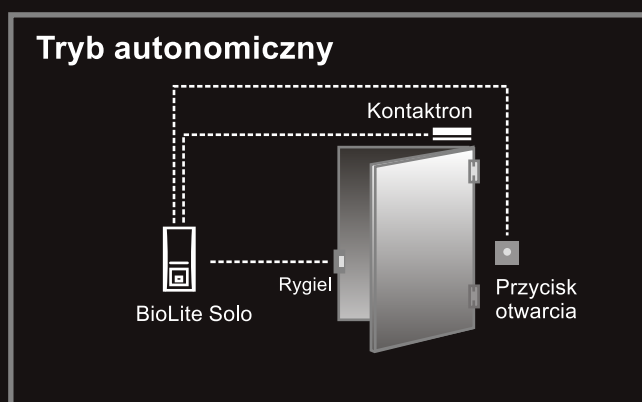

Autonomiczny, zewnętrzny czytnik biometryczny

Właściwości

- Całkowicie autonomiczny
- Odporność na trudne warunki atmosferyczne (wodoodporny IP 65)
- Interfejs użytkownika: wyświetlacz LCD i klawiatura
- Kompleksowe rozwiązanie - wbudowany przekaźnik i przełącznik wejściowy
- Opcjonalny zewnętrzny przekaźnik dla bezpiecznej kontroli drzwi (Secure I/O)
- Elegancki wygląd (małe gabaryty)
- Pamięć logów dla kontroli zdarzeń

Specyfikacja

Sensor	Optyczny (rozdzielczość 500dpi)
Liczba użytkowników	200 użytkowników (400 wzorcy)
Czas identyfikacji wzorca	Mniej niż 1 sekunda
Tryb identyfikacji	Odcisk, PIN, odcisk + PIN
We / Wy TTL	2 wejścia (przycisk, czujnik otwarcia drzwi)
Wewnętrzny przekaźnik	Elektrozaczep, zamek elektromechaniczny, zamek elektromagnetyczny, elektrorygiel, drzwi automatyczne.
Klasa szczelności	IP 65
Wyświetlacz	128 / 64 pikseli czarno-biały
Klawiatura	15 klawiszy w tym 3 nawigacyjne
Interakcja z użytkownikiem	Wielokolorowy LED, multi-tonalny buzzer
Ilość logów	5000 zdarzeń
Zasilanie	12 VDC
Wymiary	60 x 185 x 40 mm (Szerokość x Wysokość x Głębokość)

Secure I/O

Dodatkowa jednostka dla bezpiecznej kontroli drzwi oraz rozszerzenia wejść/wyjść

Szyfrowana komunikacja z BioEntry dla zwiększenia bezpieczeństwa
16MHz 8bitowy mikroprocesor

4 wejścia oraz 2 wyjścia przekaźnikowe

Wymiary: 143 x 82 x 35 mm (Szerokość x Wysokość x Głębokość)